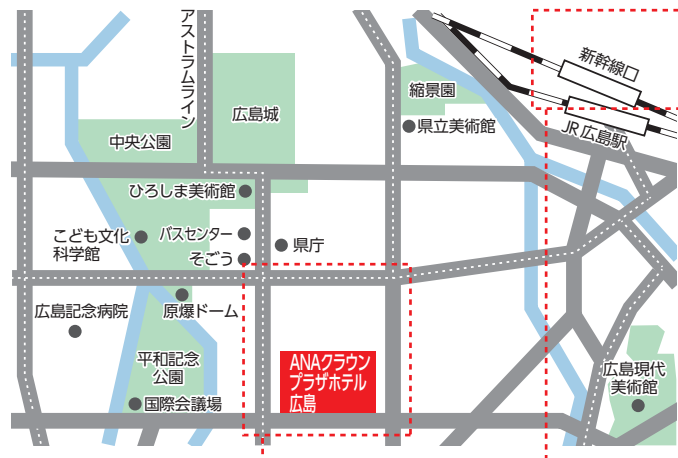

【広島会場】

日時	平成30年4月20日（金）午前11時から午後1時
場所	ANAクラウンプラザホテル広島（3階オーキッド） 広島市中区中町7-20
シャトルバスの運行	ANAクラウンプラザホテル広島および周辺駐車場には限りがございます。広島駅をご利用いただければ、シャトルバスにてご案内いたします。 《運行案内》 広島駅新幹線口広場バス乗降場 ⇄ ANAクラウンプラザホテル広島（所要時間：約20分） ※10:00～13:30まで約20分間隔で運行します。 ※詳細は別紙をご参照ください。

海峡メッセおよび周辺駐車場には限りがございます。下関駅周辺駐車場をご利用いただければシャトルバスにてご案内いたします

シャトルバス (下関駅⇔海峡メッセ下関⇔あるかぼーと)

10:00~13:30まで約10分間隔で運行

〒750-0018 山口県下関市豊前田町3丁目3-1
 山口県国際総合センター (海峡メッセ下関)
 TEL (083) 231-5600 FAX (083) 231-5598
 URL <http://www.kaikyomesse.jp>

< 広島会場 >

< 交通機関のご案内 >

アクセス

- 飛行機で… ホテル近隣バス停（徒歩1分）での乗降が可能な空港リムジンバスが1日4便運行中
広島空港よりバスセンターまで、リムジンバス50分
バスセンターより徒歩12分（バスセンターから地下通路へは中央8入口から入り、しばらく市役所方面に向かいアストラムライン本通り駅の東1出口より地上へ。左折方向で徒歩5分）
（注）地下通路には東出口が2箇所ありますのでご注意ください
- 電車で… 広島駅より紙屋町経由の路面電車で20分
（1番広島港 袋町下車）袋町駅より徒歩1分（運賃180円）
- バスで… 広島駅より15分 / 1番のりば3号線
広島西飛行場 / 観音マリーナホップ方面 / 2番のりば 21-1 21-2号線
御幸通り / ベイシティ宇品方面 / 袋町バス停下車 徒歩1分（運賃220円）
- お車で… 広島駅より車で10分

駐車場

約80台収容可能な専用駐車場

ANAクラウンプラザホテル広島
および周辺駐車場には限りがございます。

広島駅をご利用いただければ
シャトルバスにてご案内いたします

シャトルバス
(広島駅⇄ANAクラウンプラザホテル広島)

10:00~13:30まで約20分間隔で運行

〒730-0037 広島市中区中町7-20
ANAクラウンプラザホテル広島
TEL (082) 241-1111 FAX (082) 241-9123
URL <https://www.anacrowneplaza-hiroshima.jp>