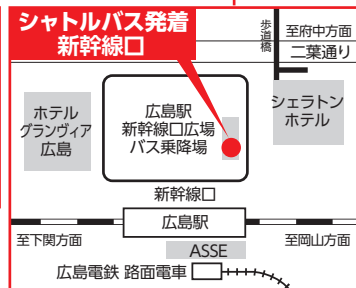

【広島会場】

日時	平成30年4月20日（金）午前11時から午後1時
場所	ANAクラウンプラザホテル広島（3階オーキッド） 広島市中区中町7-20
シャトルバスの運行	ANAクラウンプラザホテル広島および周辺駐車場には限りがございます。広島駅をご利用いただければ、シャトルバスにてご案内いたします。 《運行案内》 広島駅新幹線口広場バス乗降場 ⇄ ANAクラウンプラザホテル広島（所要時間：約20分） ※10:00～13:30まで約20分間隔で運行します。 ※詳細は別紙をご参照ください。

海峡メッセおよび周辺駐車場には限りがございます。下関駅周辺駐車場をご利用いただければシャトルバスにてご案内いたします

シャトルバス (下関駅⇔海峡メッセ下関⇔あるかぼーと)

10:00~13:30まで約10分間隔で運行

〒750-0018 山口県下関市豊前田町3丁目3-1
 山口県国際総合センター (海峡メッセ下関)
 TEL (083) 231-5600 FAX (083) 231-5598
 URL <http://www.kaikyomesse.jp>

< 広島会場 >

< 交通機関のご案内 >

アクセス

- 飛行機で… ホテル近隣バス停（徒歩1分）での乗降が可能な空港リムジンバスが1日4便運行中
広島空港よりバスセンターまで、リムジンバス50分
バスセンターより徒歩12分（バスセンターから地下通路へは中央8入口から入り、しばらく市役所方面に向かいアストラムライン本通り駅の東1出口より地上へ。左折方向で徒歩5分）
（注）地下通路には東出口が2箇所ありますのでご注意ください
- 電車で… 広島駅より紙屋町経由の路面電車で20分
（1番広島港 袋町下車）袋町駅より徒歩1分（運賃180円）
- バスで… 広島駅より15分 / 1番のりば3号線
広島西飛行場 / 観音マリーナホップ方面 / 2番のりば 21-1 21-2号線
御幸通り / ベイシティ宇品方面 / 袋町バス停下車 徒歩1分（運賃220円）
- お車で… 広島駅より車で10分

駐車場

約80台収容可能な専用駐車場

ANAクラウンプラザホテル広島
および周辺駐車場には限りがございます。

広島駅をご利用いただければ
シャトルバスにてご案内いたします

シャトルバス
(広島駅⇄ANAクラウンプラザホテル広島)

10:00~13:30まで約20分間隔で運行

〒730-0037 広島市中区中町7-20
ANAクラウンプラザホテル広島
TEL (082) 241-1111 FAX (082) 241-9123
URL <https://www.anacrowneplaza-hiroshima.jp>