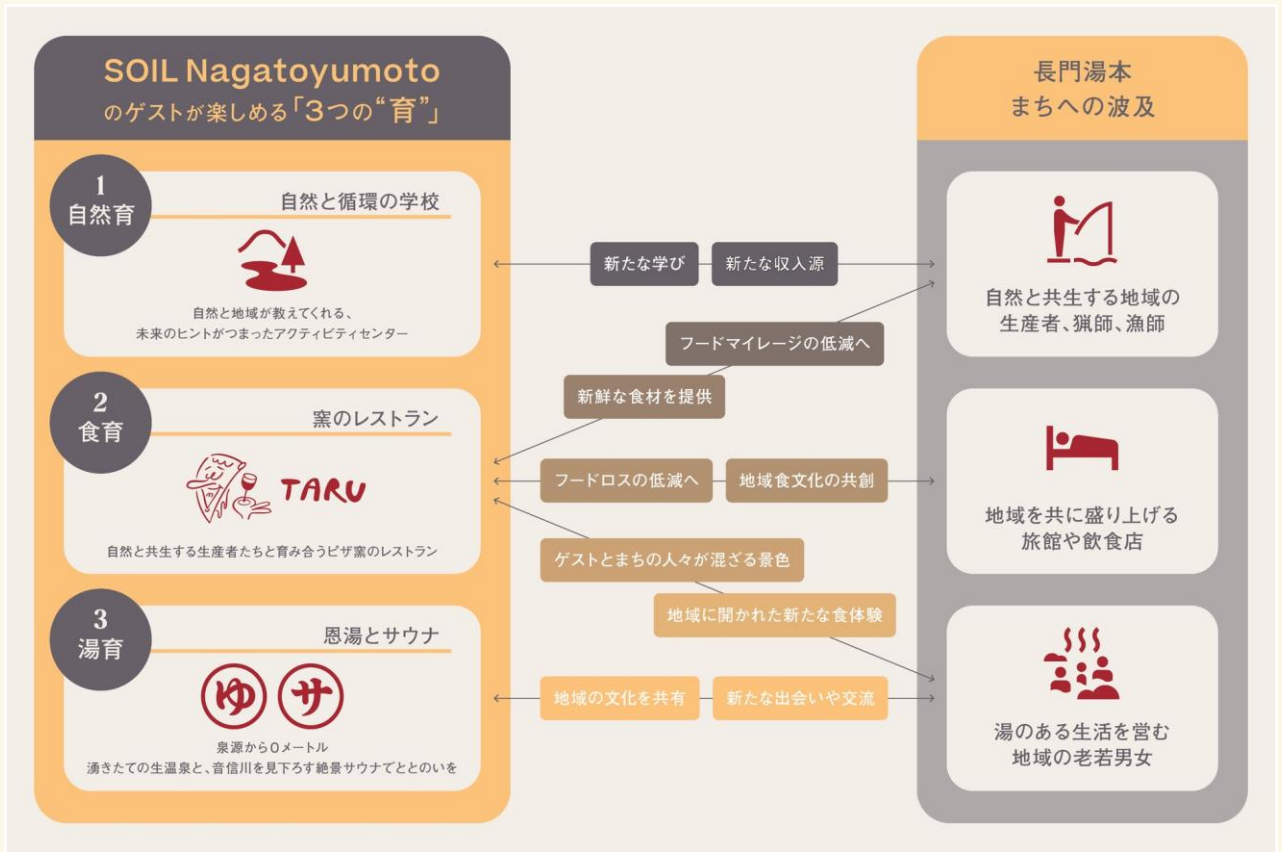

本事業は、事業承継の課題を抱えていた老舗旅館「六角堂」を承継し、大規模リノベーションによる旅館再生を基点とした地域共創プロジェクトの一環です。今後も引き続き周辺地域の活性化や観光振興に向けて取り組んでまいります。

記

1. 施設概要・特徴

「SOIL Nagatoyumoto」は施設の中で完結せず、長門湯本温泉のまちや自然環境、地域の人々とながら、交流する機会をつくるように設計された“温泉街とつながる宿”です。

以 上

【本件に関するお問い合わせ先】

YMF G Z O N E プラニング

担当：田中 TEL：080-7417-5854

担当：後 TEL：080-7417-5221

SOIL Nagatoyumoto

Nagatoyumoto, Yamaguchi

24の客室・サウナ・レストラン・アクティビティセンター等を備えた複合施設。
地域の豊かな自然や文化、地域資源を活かした体験を通して心と体が育まれるような、
長門湯本ならではの旅の形を提案します。

River View Sauna

River View Suite

〒759-4103

山口県長門市深川湯本2257番地

[公式サイト] <https://soilis.co/new/nagatoyumoto/>

[Instagram] https://www.instagram.com/soil_nagatoyumoto/

Rooms

River View Twin

River View Group

Box Group

Restaurant

薪窯で焼き上げるピザを中心とした
イタリアンレストラン

Others

1階ラウンジ&
アクティビティ
センター

3階共有部

[Instagram] https://www.instagram.com/taru_nagatoyumoto/